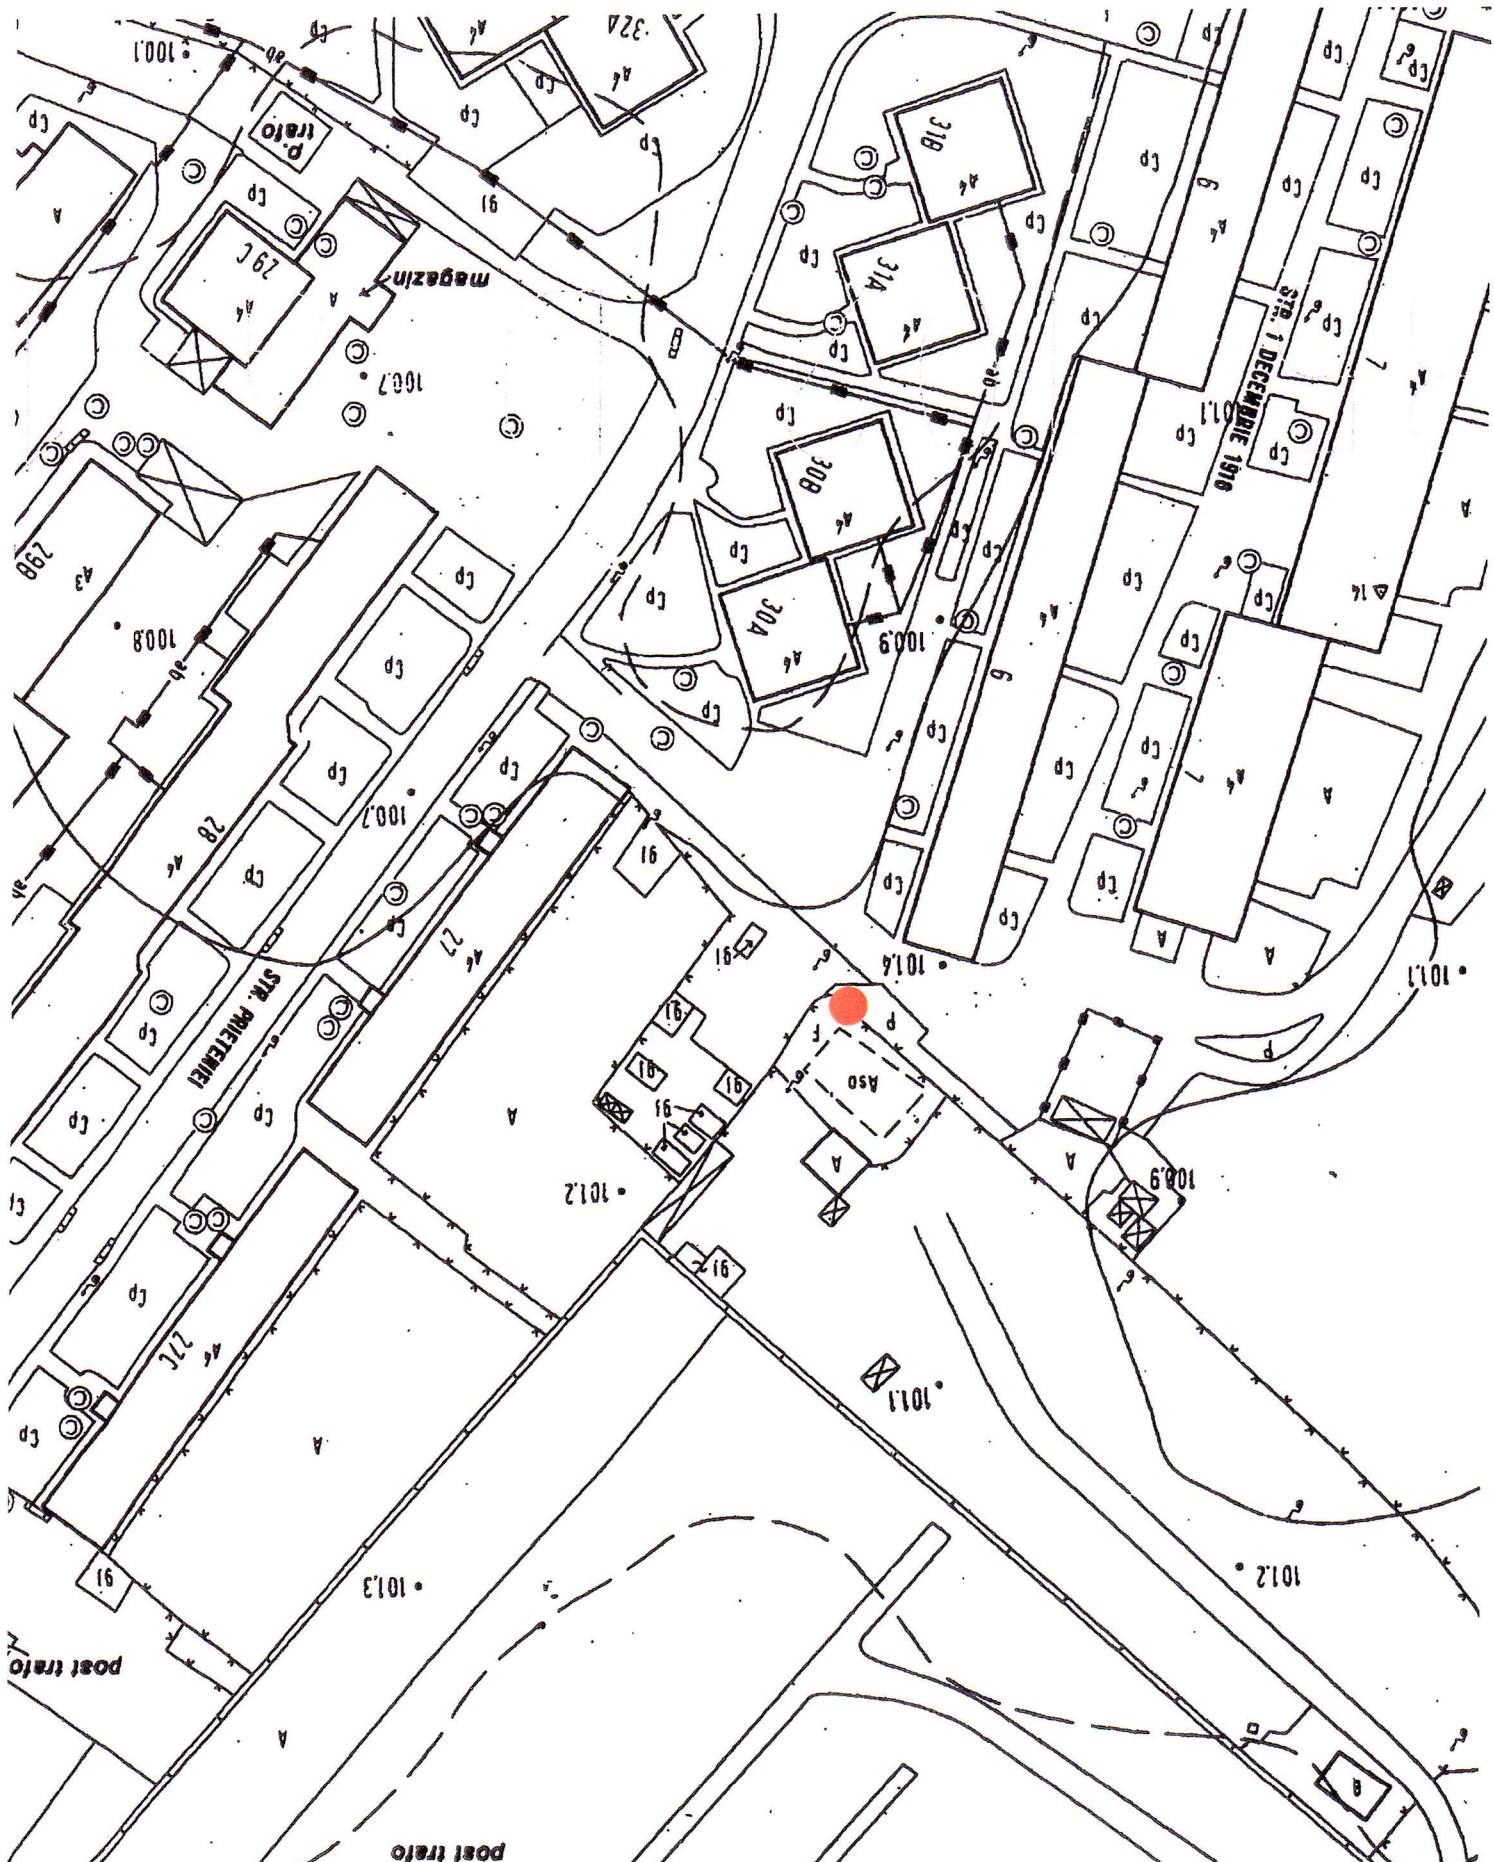

NCADRARE IN ZONA
Micro XIV - Bloc 6 E

AMPLASAMENT NR.1

X=407625873

Y=640912284

magazin

STR. 1 DECEMBRIE 1916

STR. MIETENAI

post trafu

post trafu

INCADRARE IN ZONA
Micro 14, Bloc 6E