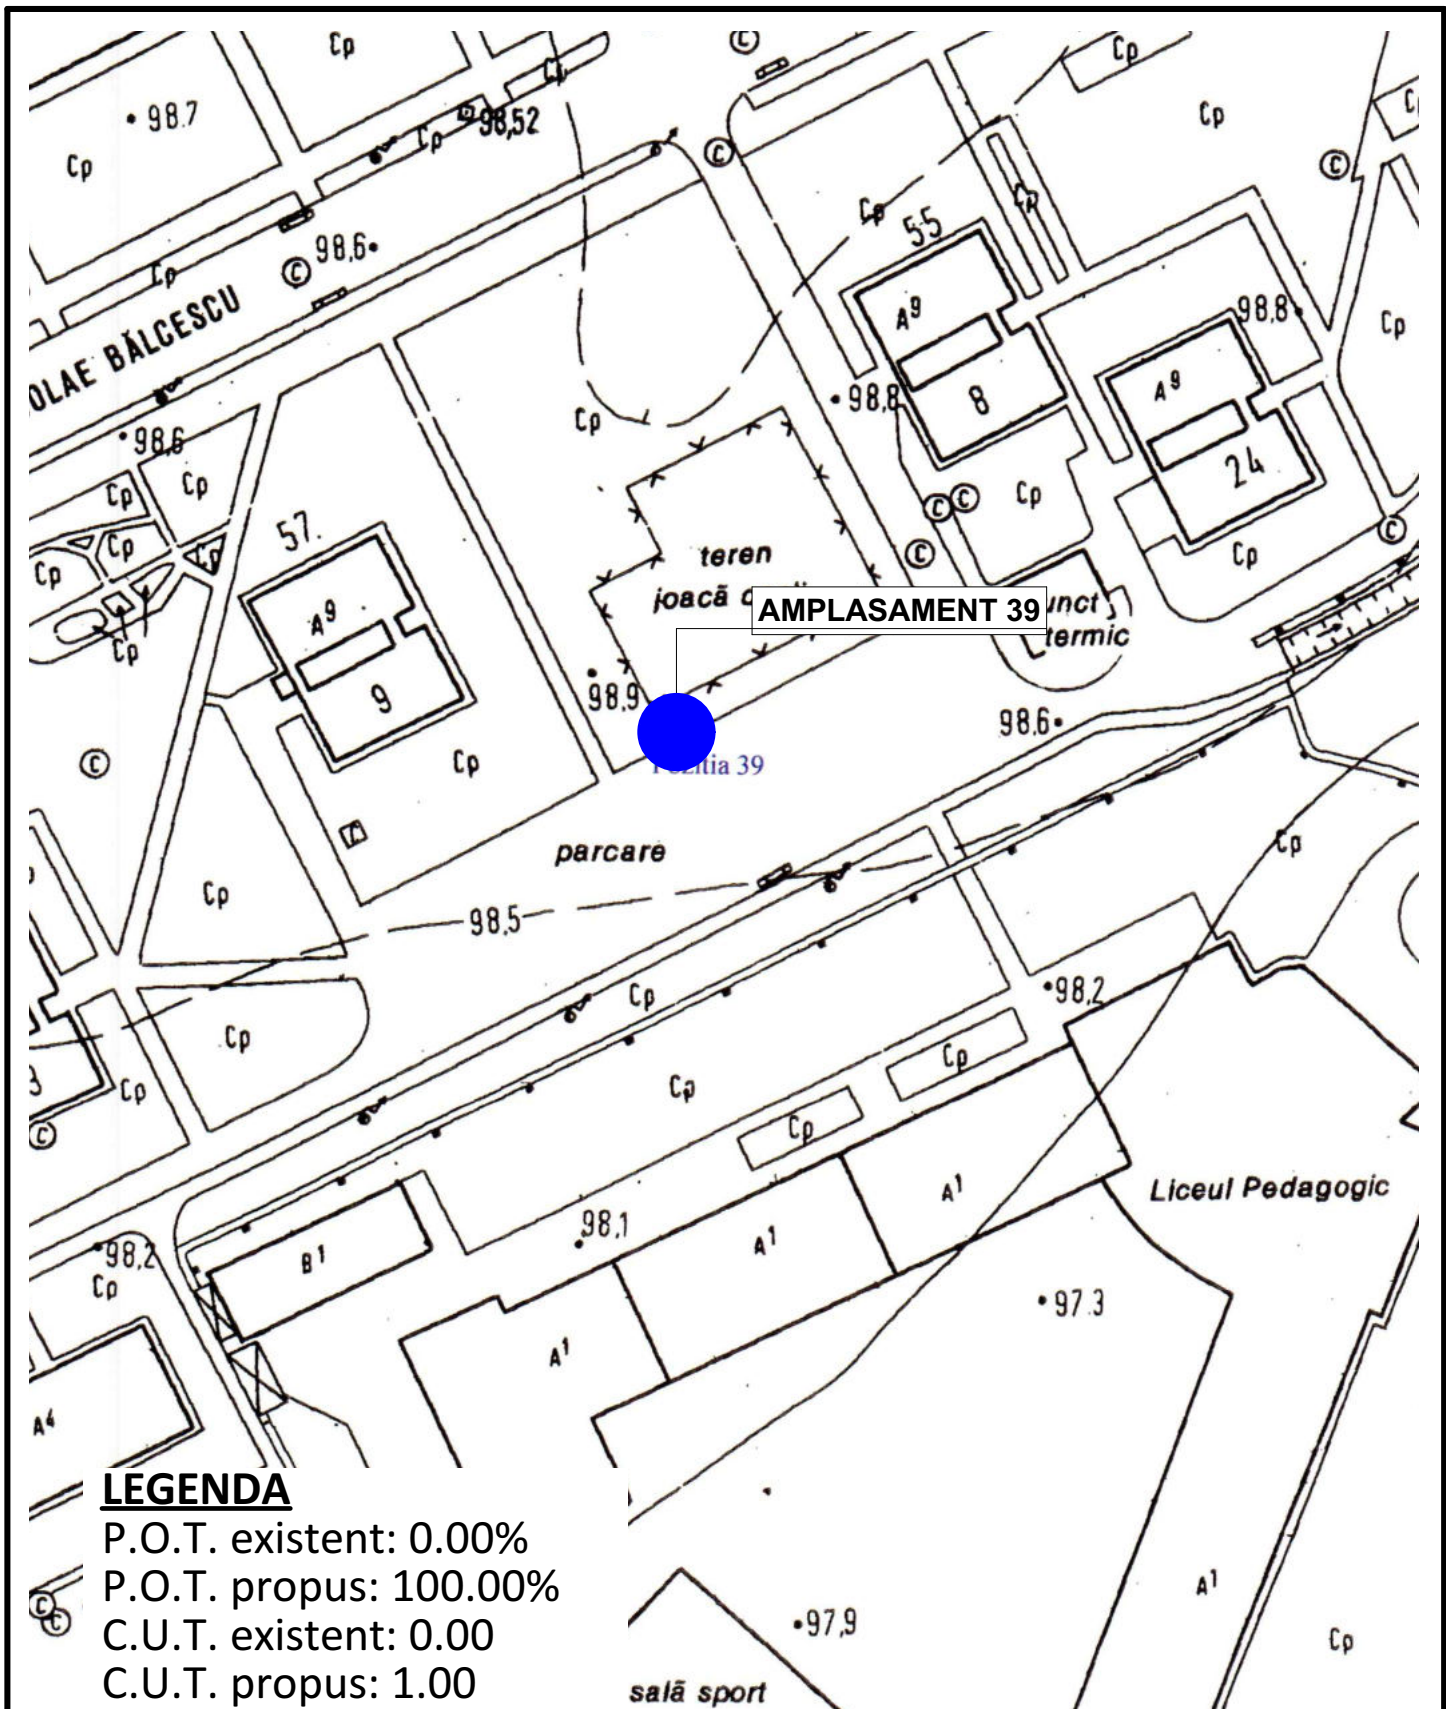

LEGENDA

- P.O.T. existent: 0.00%
- P.O.T. propus: 100.00%
- C.U.T. existent: 0.00
- C.U.T. propus: 1.00

VERIFICATORI/ EXPERT	Nume	Semnătura	Cerința	REFERAT/EXPERTIZA NR./DATA	
Proiectant:				Beneficiar:	
S.C. STAR ART S.R.L. Str. Pompiliu Stefu, Nr. 27, Mun. Buzau, Jud. Buzau Tel.: 0787 674 460; Email: arhitectura.buzau@gmail.com				U.A.T. MUNICIPIUL BUZĂU Amplasament: BVL. BALCESCU (SF. SPIRIDON), ZONA CENTRALA, Municipiul Buzau, jud. Buzau	
SPECIFICATIE		Nume	Semnatura	Scara: 1:500	Titlu proiect: AMENAJARE PLATFORME INGROPATE - DE COLECTARE SELECTIVA A DESEURILOR URBANE
SEF PROIECT		arh. Carmen Magazin			
PROIECTAT		arh. Carmen Magazin		Data: Iul.2019	Titlu plansa: PLAN SITUATIE
DESENAT		arh. Sandra Podeanu			
					PR.NR. 31/2019
					Faza S.F.
					A 02