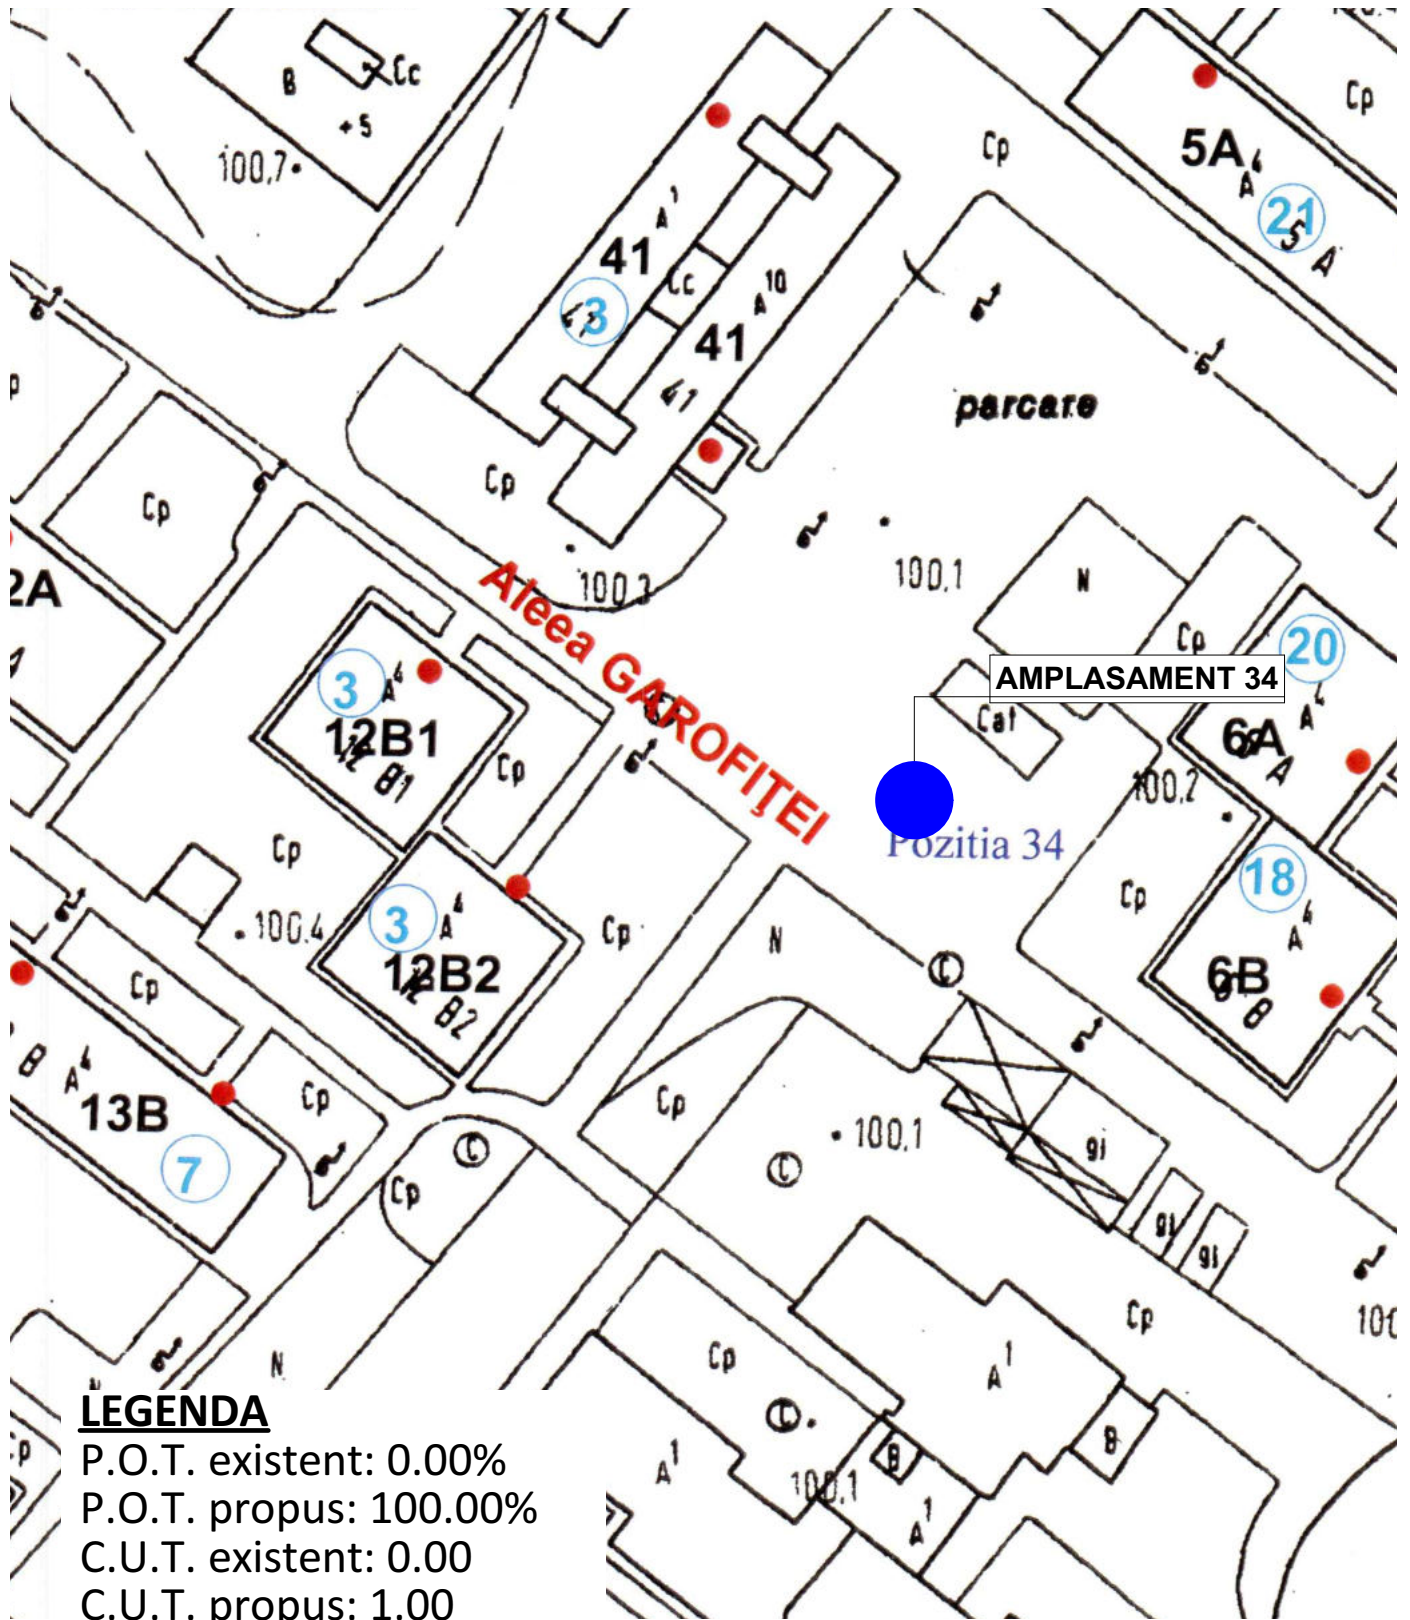

LEGENDA

P.O.T. existent: 0.00%
P.O.T. propus: 100.00%
C.U.T. existent: 0.00
C.U.T. propus: 1.00

VERIFICATORI/ EXPERT	Nume	Semnătura	Cerința	REFERAT/EXPERTIZA NR./DATA			
Proiectant:				Beneficiar:			
S.C. STAR ART S.R.L. Str. Pompiliu Stefu, Nr. 27, Mun. Buzau, Jud. Buzau Tel.: 0787 674 460; Email: arhitectura.buzau@gmail.com				U.A.T. MUNICIPIUL BUZĂU Amplasament: BVL. STADIONULUI (COMPLEX), MICRO XIV, Municipiul Buzau, jud.Buzau			
SPECIFICATIE				Titlu proiect:			
SEF PROIECT				Titlu plansa:			
PROIECTAT						PLAN SITUATIE	
DESENAT				Faza S.F.			
				A 02