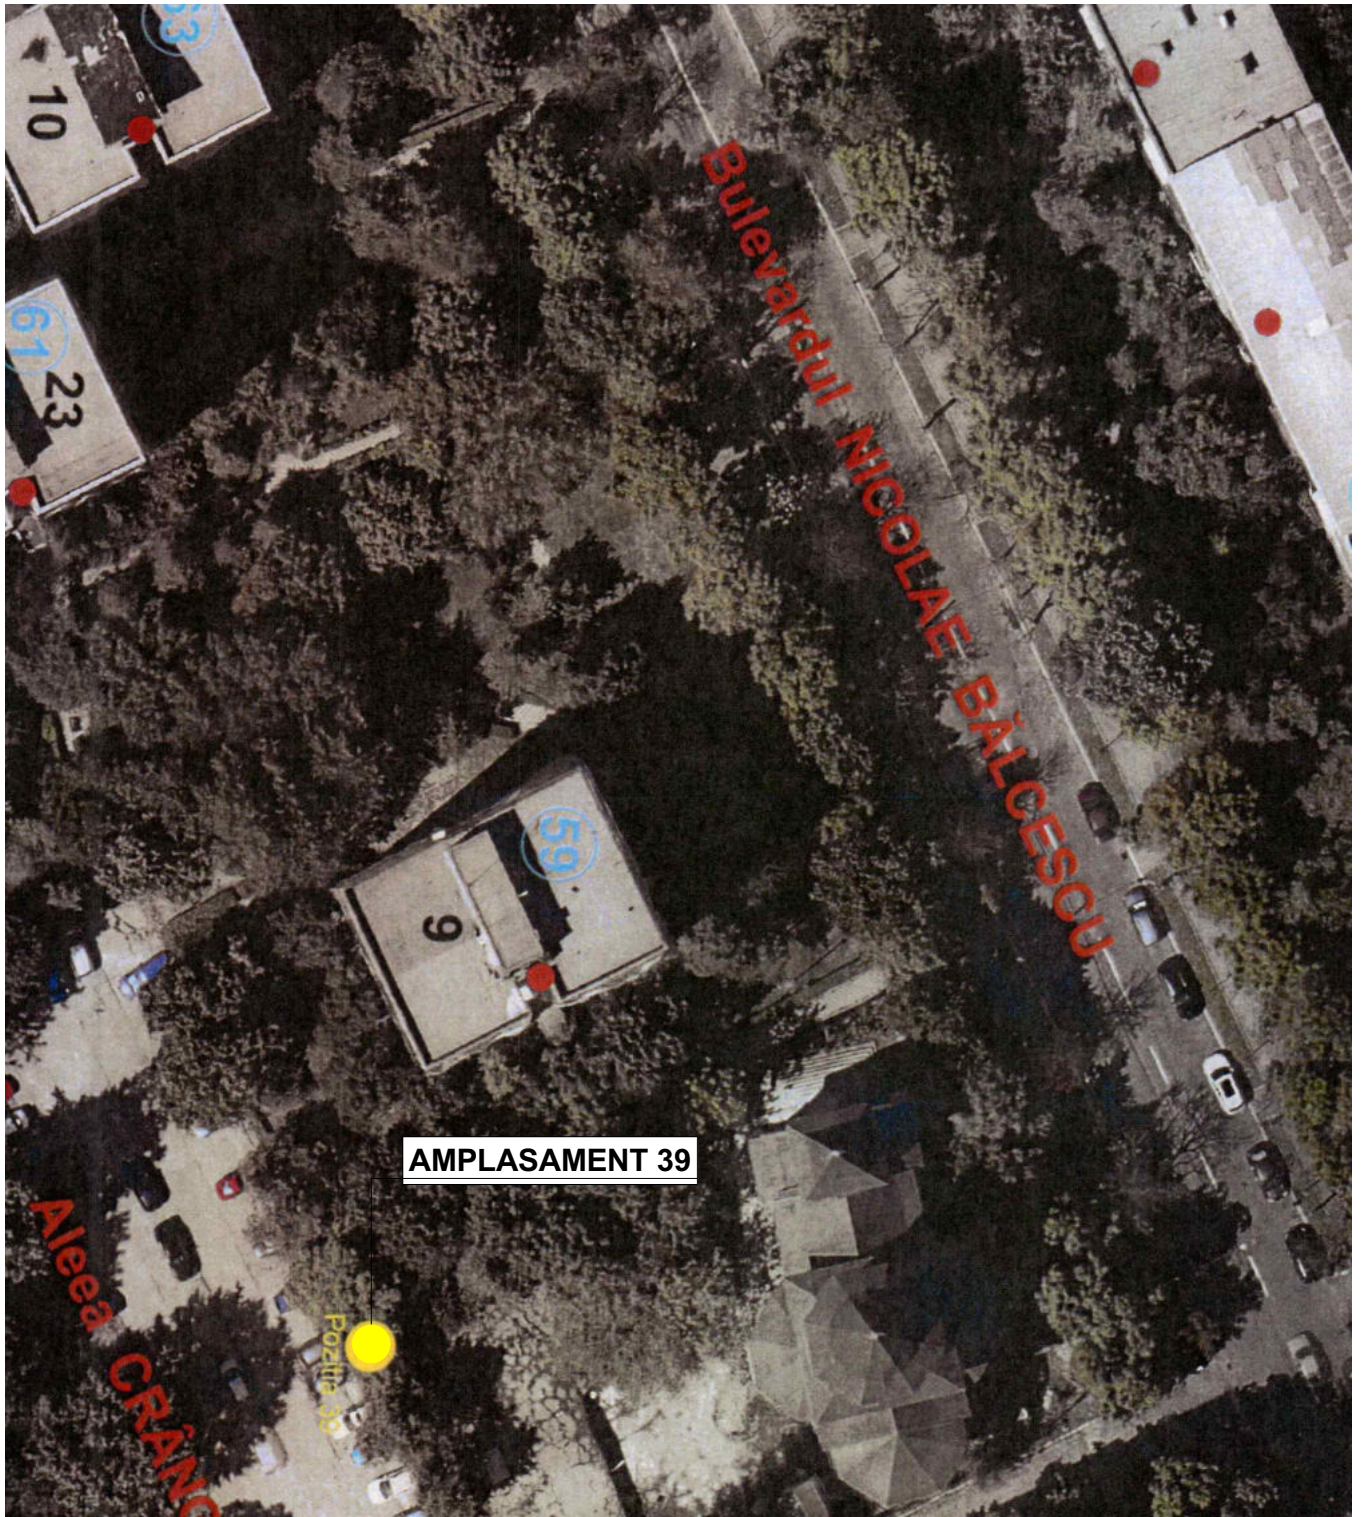

AMPLASAMENT 39

VERIFICATORI/ EXPERT	Nume	Semnătura	Cerința	REFERAT/EXPERTIZA NR./DATA			
Proiectant:			Beneficiar:				
S.C. STAR ART S.R.L. Str. Pompiliu Stefu, Nr. 27, Mun. Buzau, Jud. Buzau Tel.: 0787 674 460; Email: arhitectura.buzau@gmail.com			U.A.T. MUNICIPIUL BUZĂU Amplasament: BVL. BALCESCU (SF. SPIRIDON), ZONA CENTRALA, Municipiul Buzau, jud. Buzau		PR.NR. 31/2019		
SPECIFICATIE	Nume	Semnatura	Titlu proiect:		Faza		
SEF PROIECT	arh. Carmen Magazin		AMENAJARE PLATFORME INGROPATE - DE COLECTARE SELECTIVA A DESEURILOR URBANE		S.F.		
PROIECTAT	arh. Carmen Magazin		Data:	Titlu plansa:			
DESENAT	arh. Sandra Podeanu					PLAN INCADRARE IN ZONA ORTOFOTOPLAN	A 01
			Iul.2019