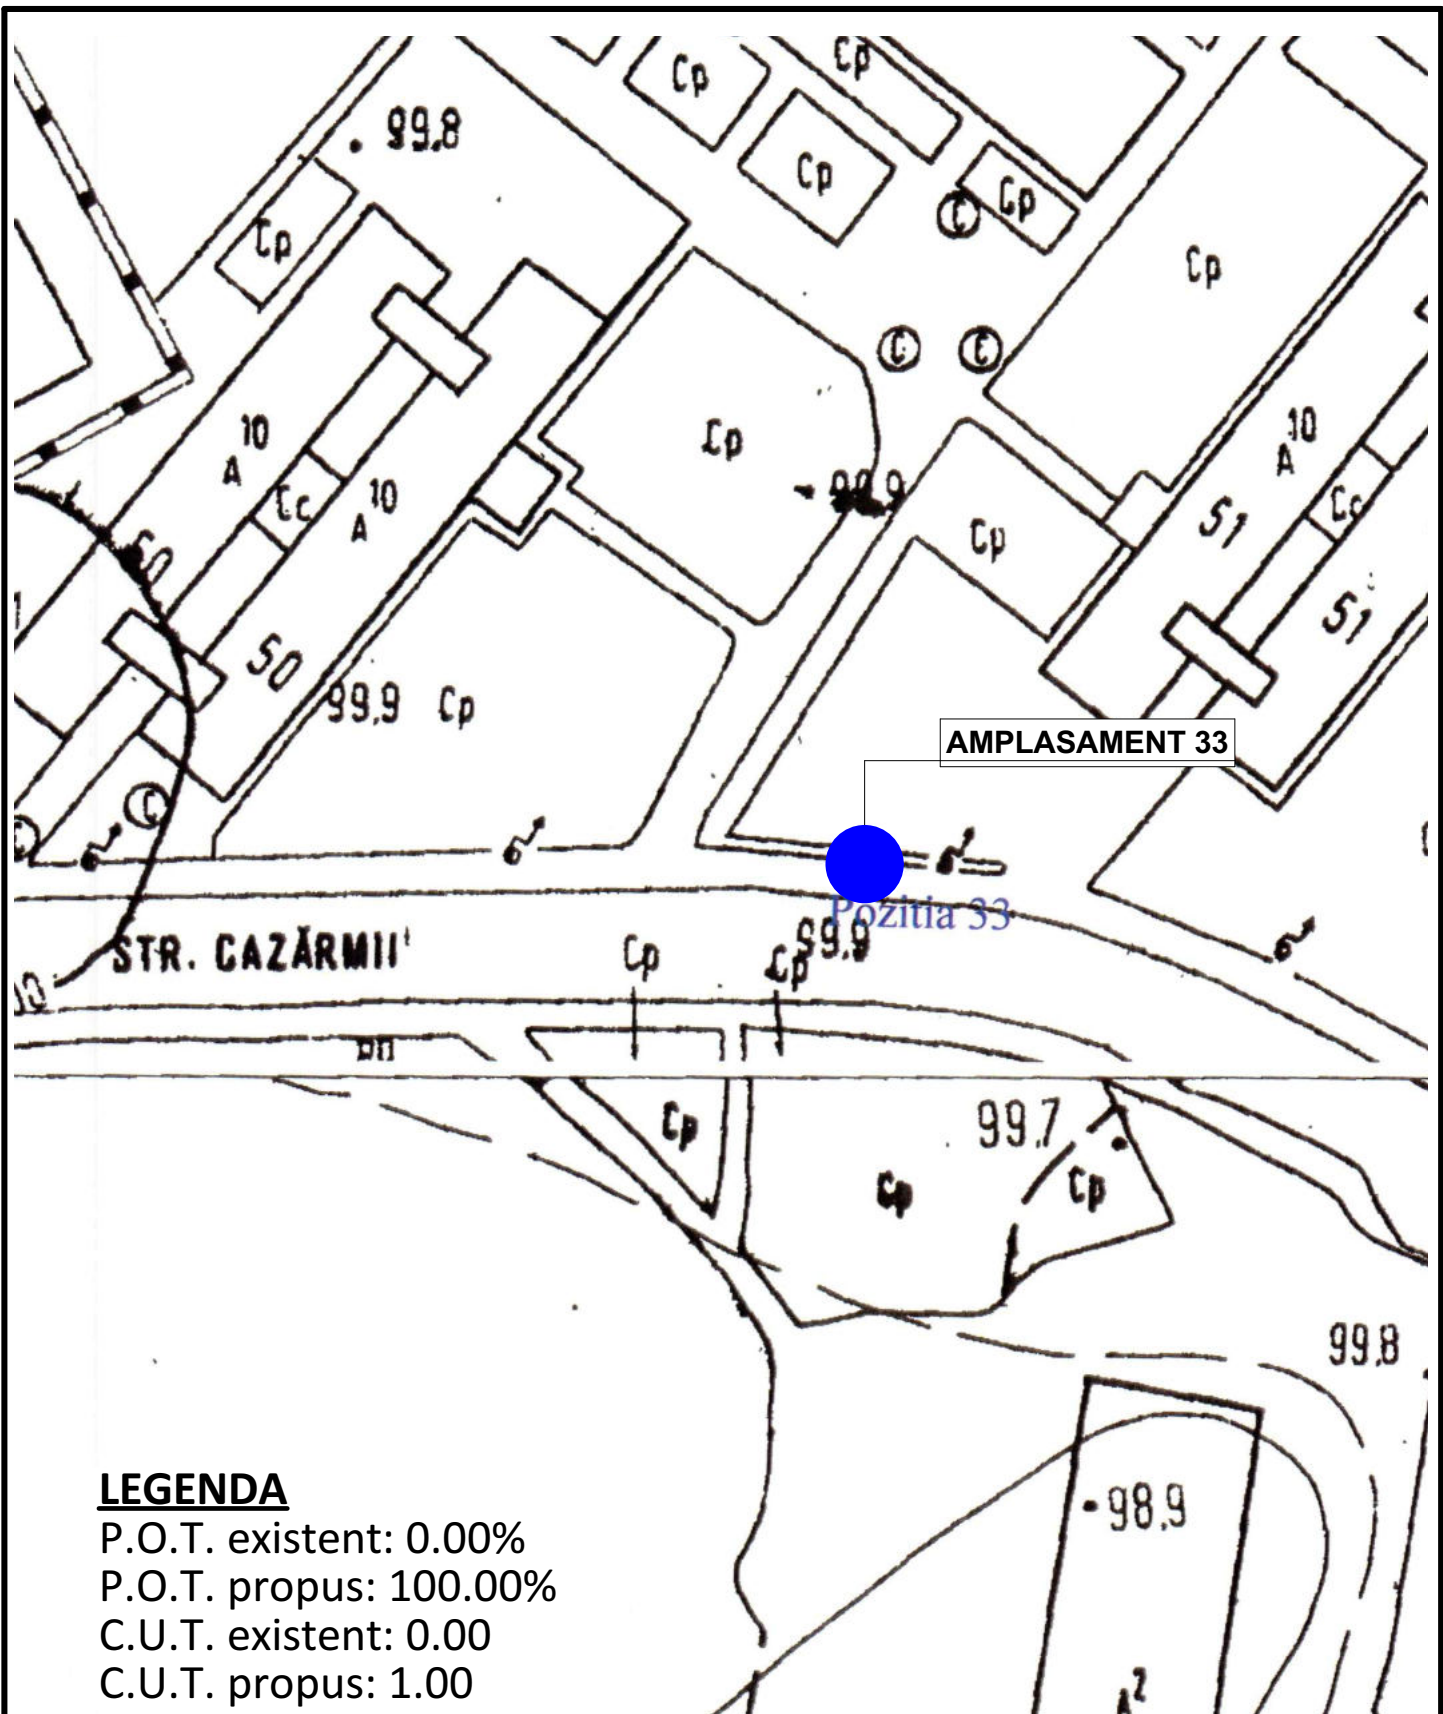

LEGENDA

- P.O.T. existent: 0.00%
- P.O.T. propus: 100.00%
- C.U.T. existent: 0.00
- C.U.T. propus: 1.00

VERIFICATORI/ EXPERT	Nume	Semnătura	Cerința	REFERAT/EXPERTIZA NR./DATA	
Proiectant:				Beneficiar:	
S.C. STAR ART S.R.L. Str. Pompiliu Stefu, Nr. 27, Mun. Buzau, Jud. Buzau Tel.: 0787 674 460; Email: arhitectura.buzau@gmail.com				U.A.T. MUNICIPIUL BUZĂU Amplasament: STR. G-RAL BASTAN, MICRO XIV, Municipiul Buzau, jud.Buzau	
SPECIFICATIE	Nume	Semnatura	Scara: 1:500	Titlu proiect: AMENAJARE PLATFORME INGROPATE - DE COLECTARE SELECTIVA A DESEURILOR URBANE	Faza S.F.
SEF PROIECT	arh. Carmen Magazin				
PROIECTAT	arh. Carmen Magazin		Data: Iul.2019	Titlu plansa: PLAN SITUATIE	A 02
DESENAT	arh. Sandra Podeanu