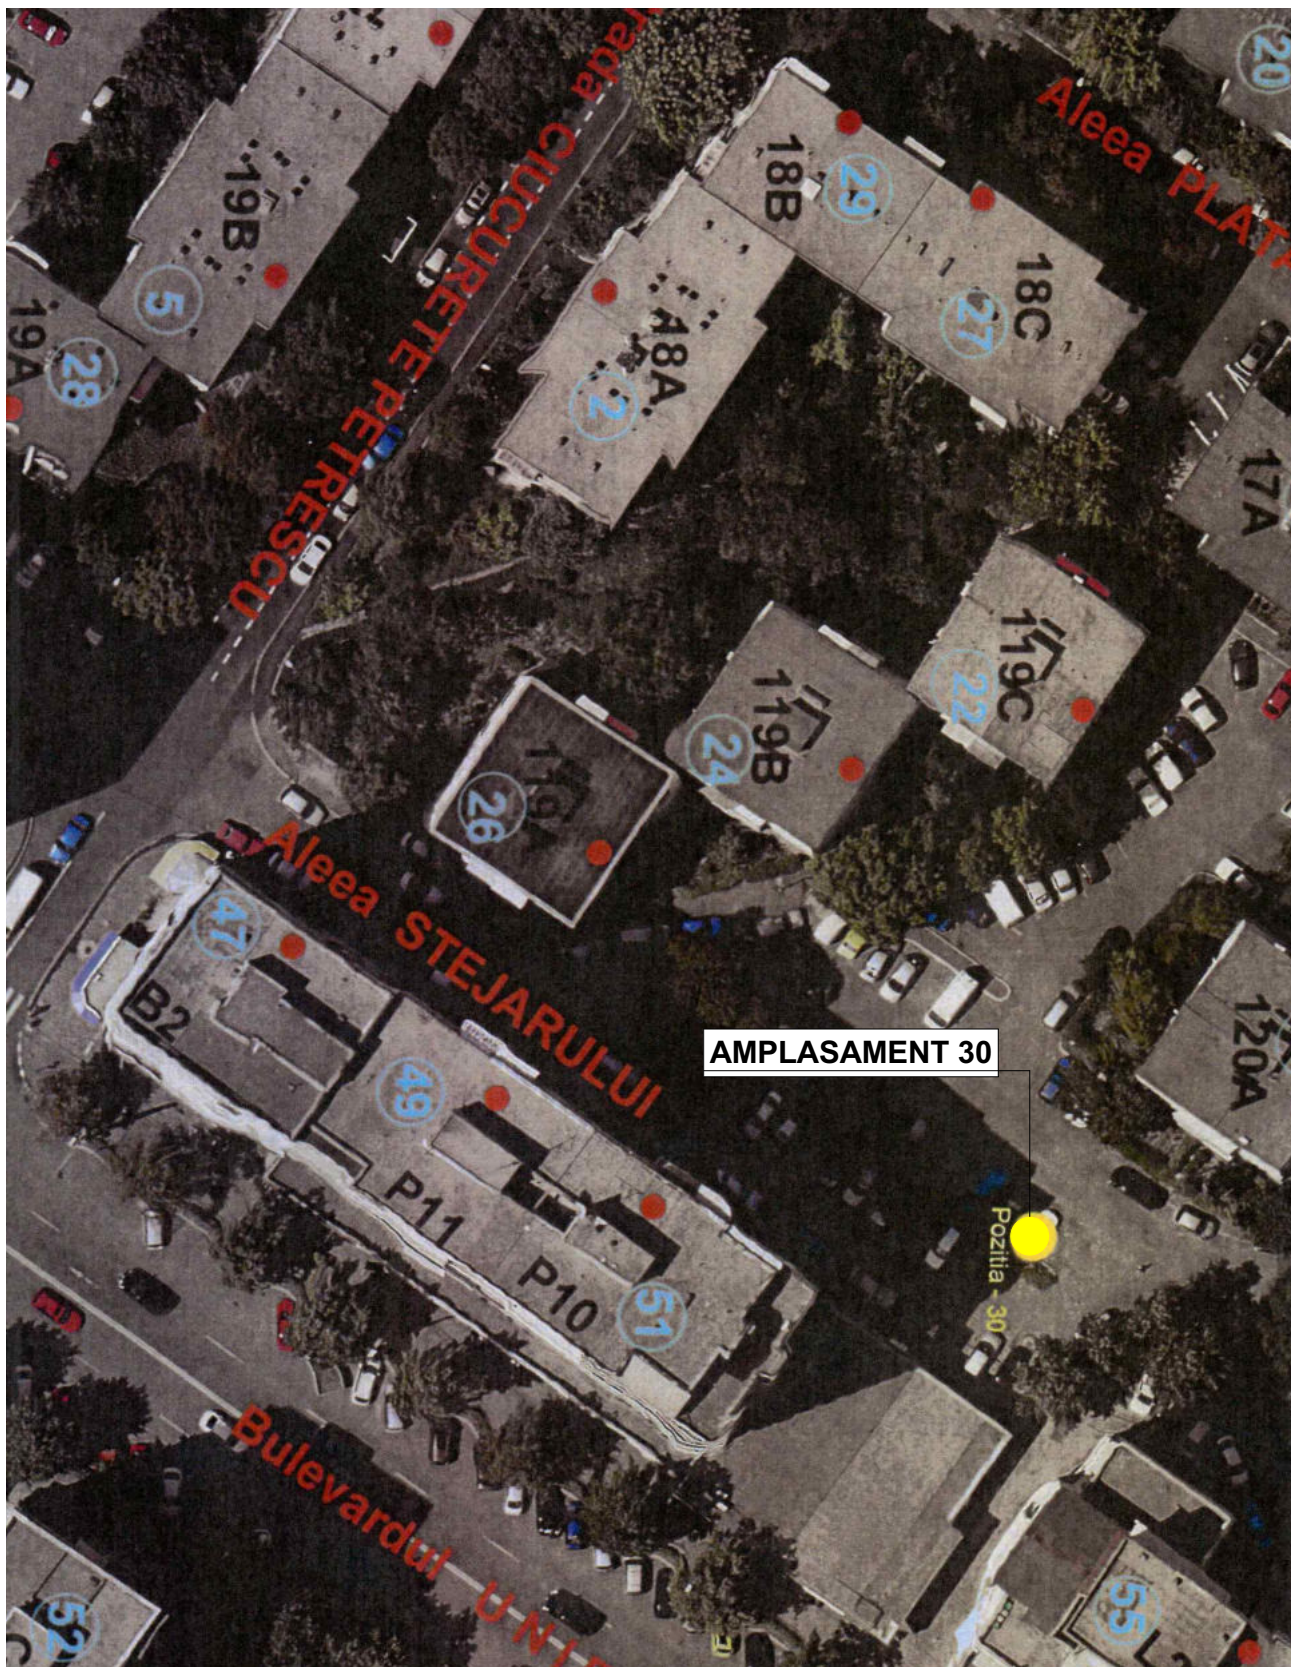

LEGENDA

- P.O.T. existent: 0.00%
- P.O.T. propus: 100.00%
- C.U.T. existent: 0.00
- C.U.T. propus: 1.00

VERIFICATORI/ EXPERT	Nume	Semnătura	Cerința	REFERAT/EXPERTIZA NR./DATA	
Proiectant:			Beneficiar:		
<p align="center">S.C. STAR ART S.R.L. Str. Pompiliu Stefu, Nr. 27, Mun. Buzau, Jud. Buzau Tel.: 0787 674 460; Email: arhitectura.buzau@gmail.com</p>			<p align="center">U.A.T. MUNICIPIUL BUZĂU</p> <p>Amplasament: STR. INSULEI/STR. PATRIEI, UNIRII, Municipiul Buzau, jud.Buzau</p>		PR.NR. 31/2019
SPECIFICATIE	Nume	Semnatura	Scara: 1:500	Titlu proiect: AMENAJARE PLATFORME INGROPATE - DE COLECTARE SELECTIVA A DESEURILOR URBANE	Faza S.F.
SEF PROIECT	arh. Carmen Magazin				
PROIECTAT	arh. Carmen Magazin		Data: Iul.2019	Titlu plansa: PLAN SITUATIE	A 02
DESENAT	arh. Sandra Podeanu				