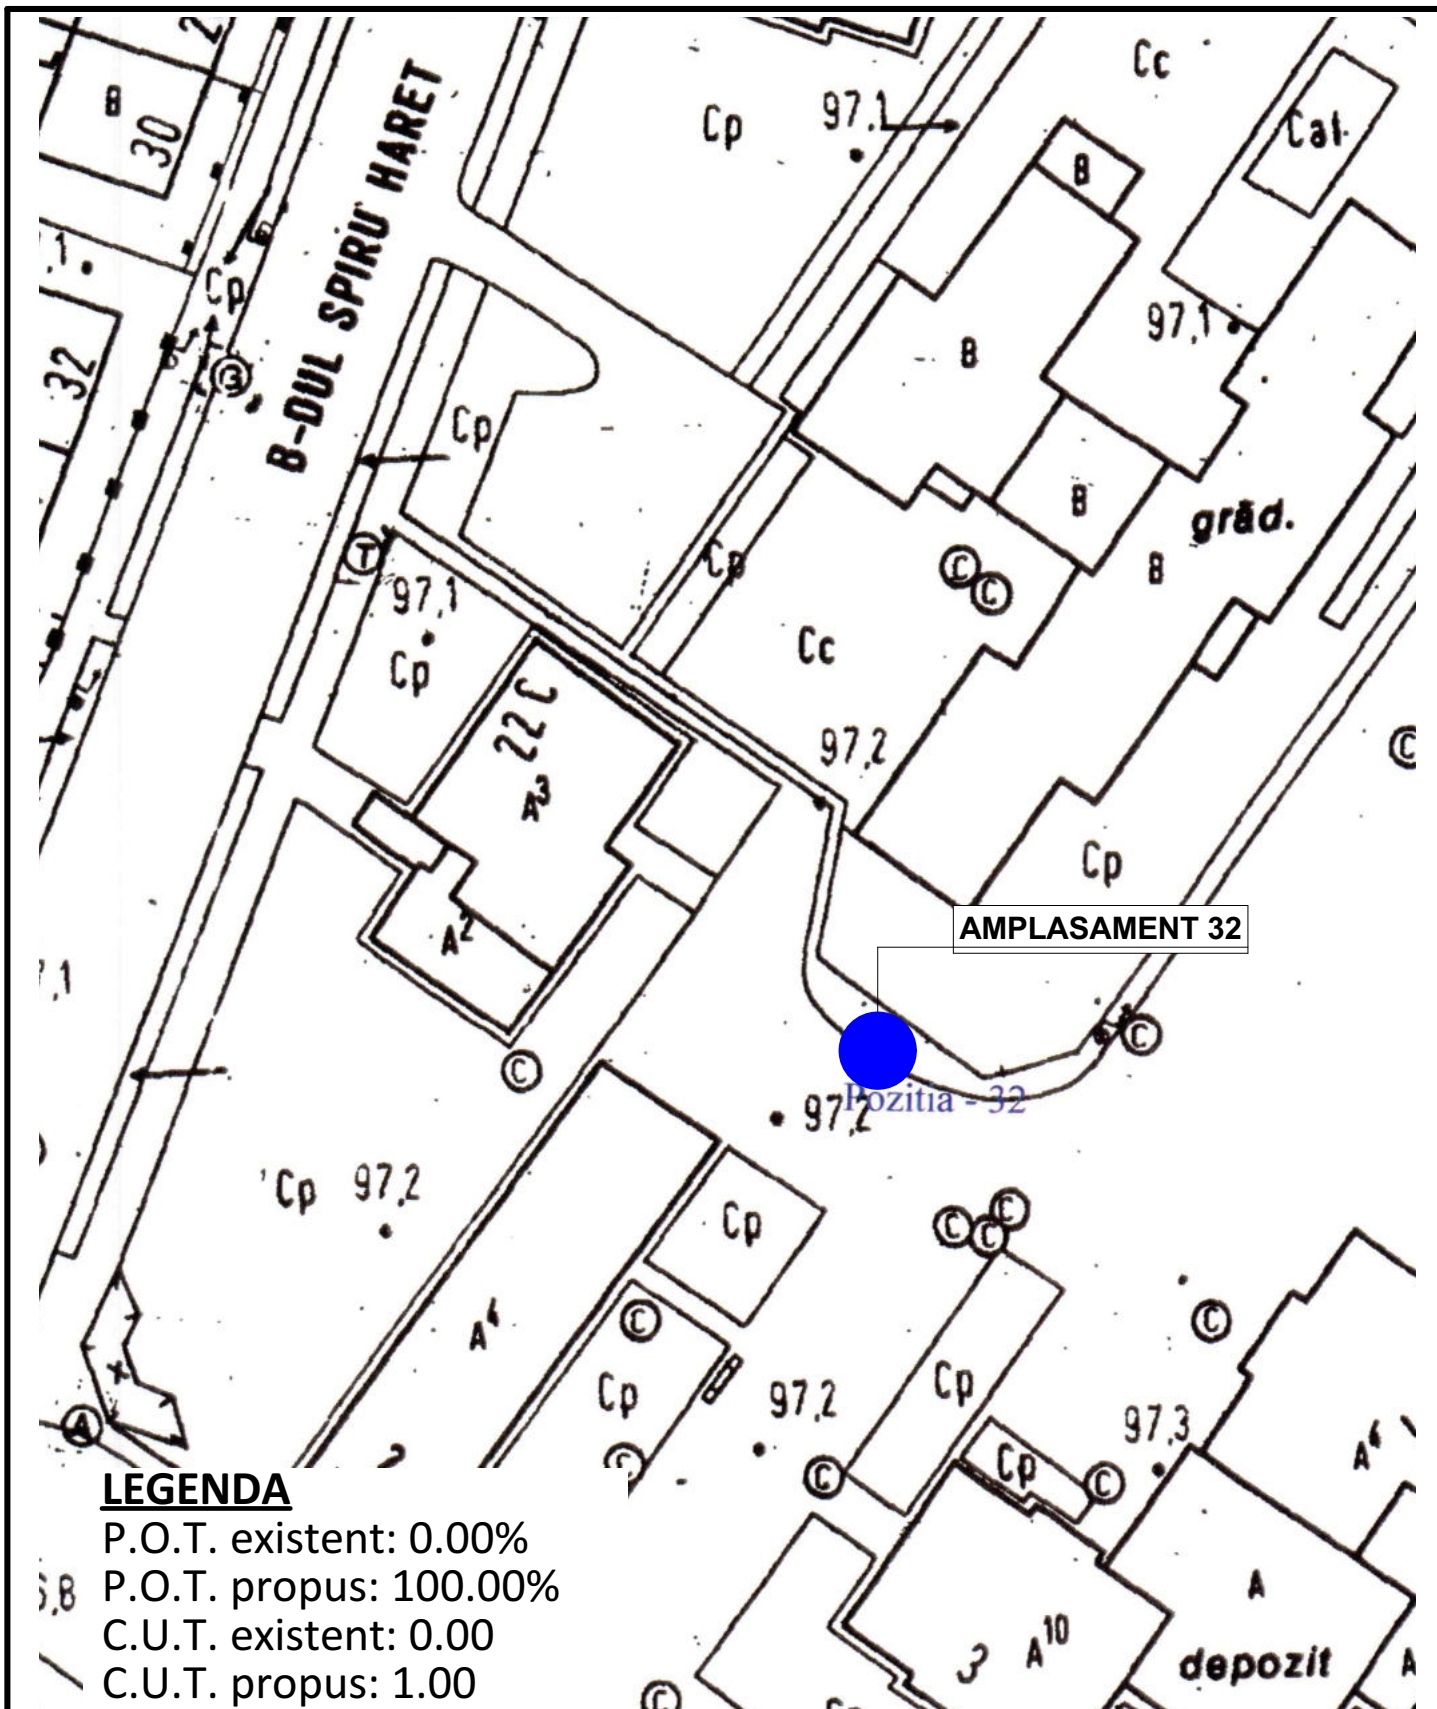

LEGENDA

- P.O.T. existent: 0.00%
- P.O.T. propus: 100.00%
- C.U.T. existent: 0.00
- C.U.T. propus: 1.00

VERIFICATORI/ EXPERT	Nume	Semnătura	Cerința	REFERAT/EXPERTIZA NR./DATA	
Proiectant:				Beneficiar:	
S.C. STAR ART S.R.L. Str. Pompiliu Stefu, Nr. 27, Mun. Buzau, Jud. Buzau Tel.: 0787 674 460; Email: arhitectura.buzau@gmail.com				U.A.T. MUNICIPIUL BUZĂU Amplasament: STR. CIUCURETE/CAMIN 8, UNIRII, Municipiul Buzau, jud.Buzau	
SPECIFICATIE	Nume	Semnatura	Scara: 1:500	Titlu proiect: AMENAJARE PLATFORME INGROPATE - DE COLECTARE SELECTIVA A DESEURILOR URBANE	Faza S.F.
SEF PROIECT	arh. Carmen Magazin				
PROIECTAT	arh. Carmen Magazin		Data: Iul.2019	Titlu plansa: PLAN SITUATIE	A 02
DESENAT	arh. Sandra Podeanu