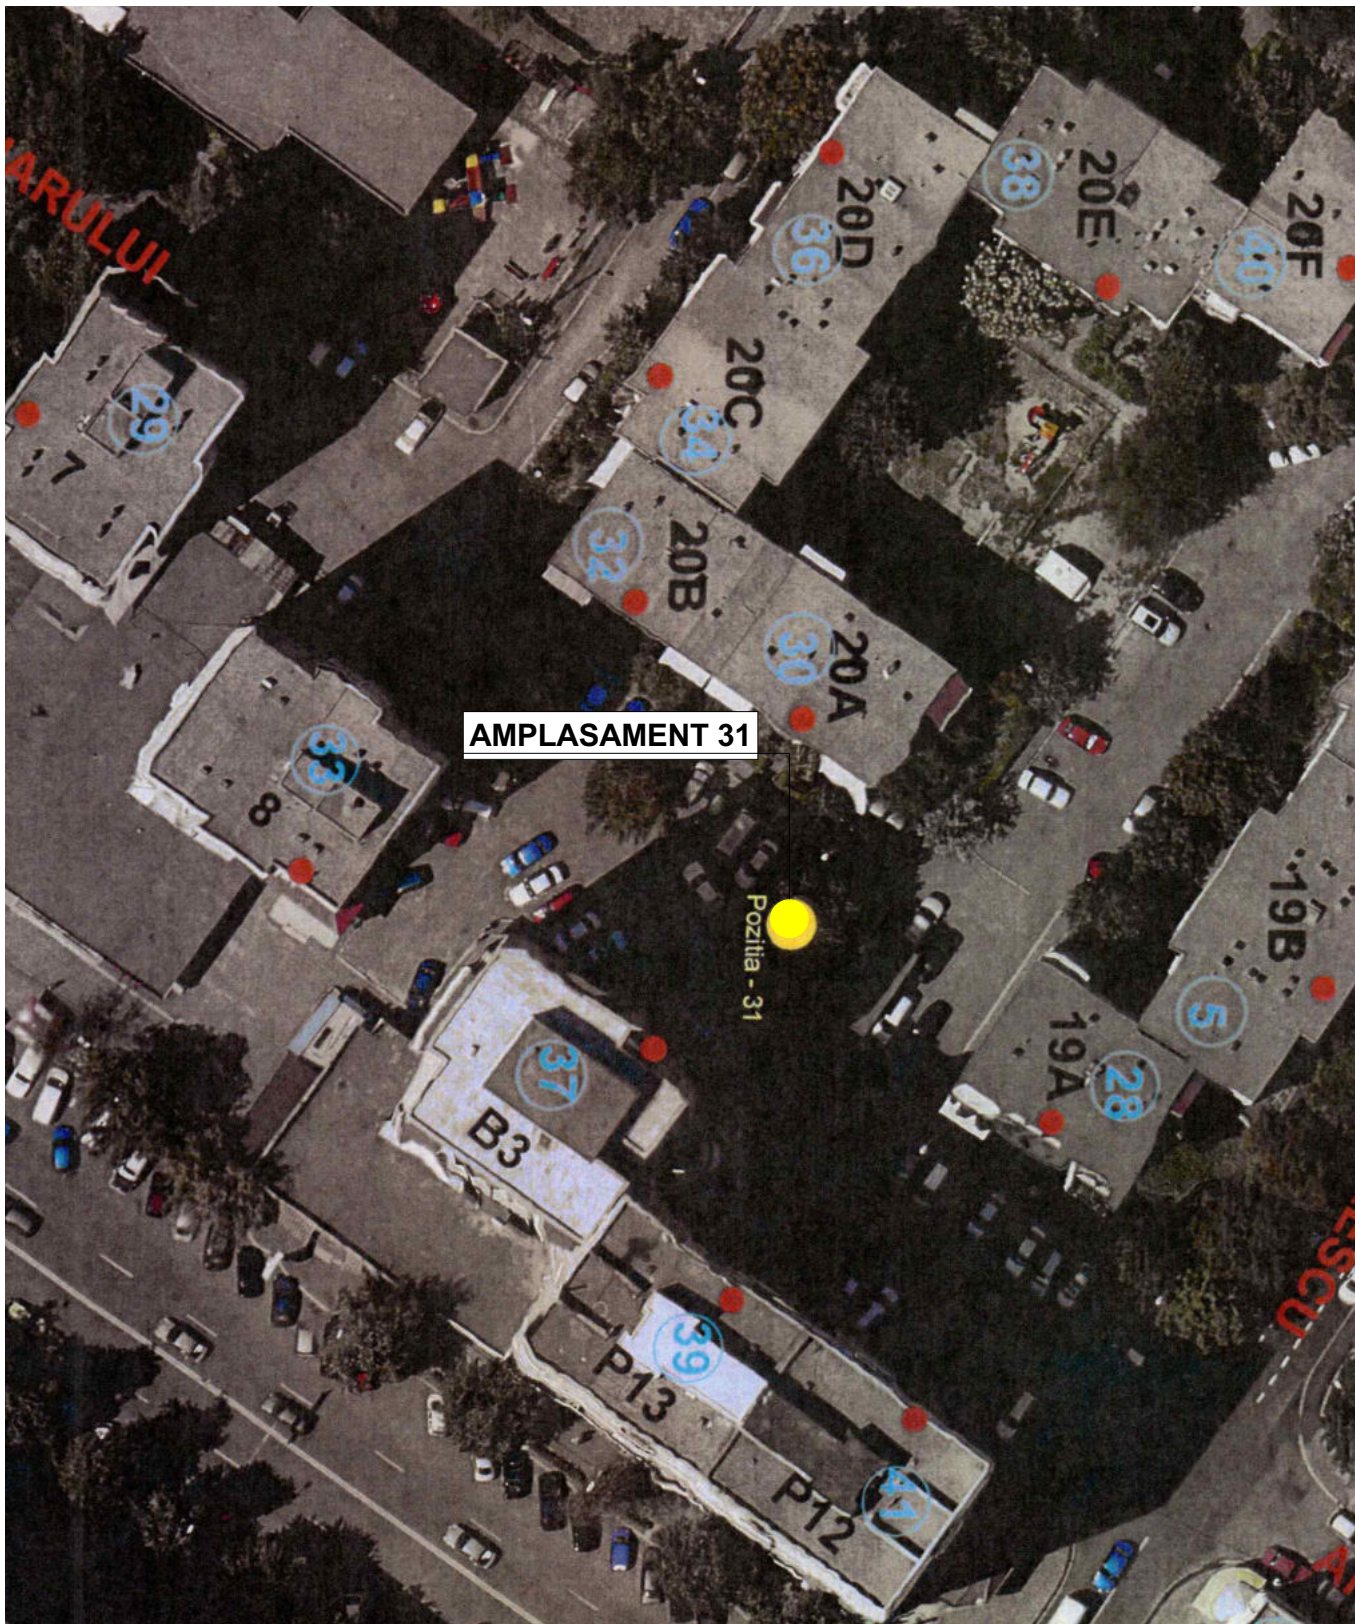

AMPLASAMENT 31

Pozitia - 31

VERIFICATORI/ EXPERT	Nume	Semnătura	Cerința	REFERAT/EXPERTIZA NR./DATA		
Proiectant:			Beneficiar:			
S.C. STAR ART S.R.L. Str. Pompiliu Stefu, Nr. 27, Mun. Buzau, Jud. Buzau Tel.: 0787 674 460; Email: arhitectura.buzau@gmail.com			U.A.T. MUNICIPIUL BUZĂU Amplasament: STR. CIUCURETE, UNIRII, Municipiul Buzau, jud.Buzau		PR.NR. 31/2019	
SPECIFICATIE	Nume	Semnatura		Titlu proiect:		
SEF PROIECT	arh. Carmen Magazin			AMENAJARE PLATFORME INGROPATE - DE COLECTARE SELECTIVA A DESEURILOR URBANE		Faza S.F.
PROIECTAT	arh. Carmen Magazin			Titlu plansa:		
DESENAT	arh. Sandra Podeanu		Data: Iul.2019	PLAN INCADRARE IN ZONA ORTOFOTOPLAN		A 01