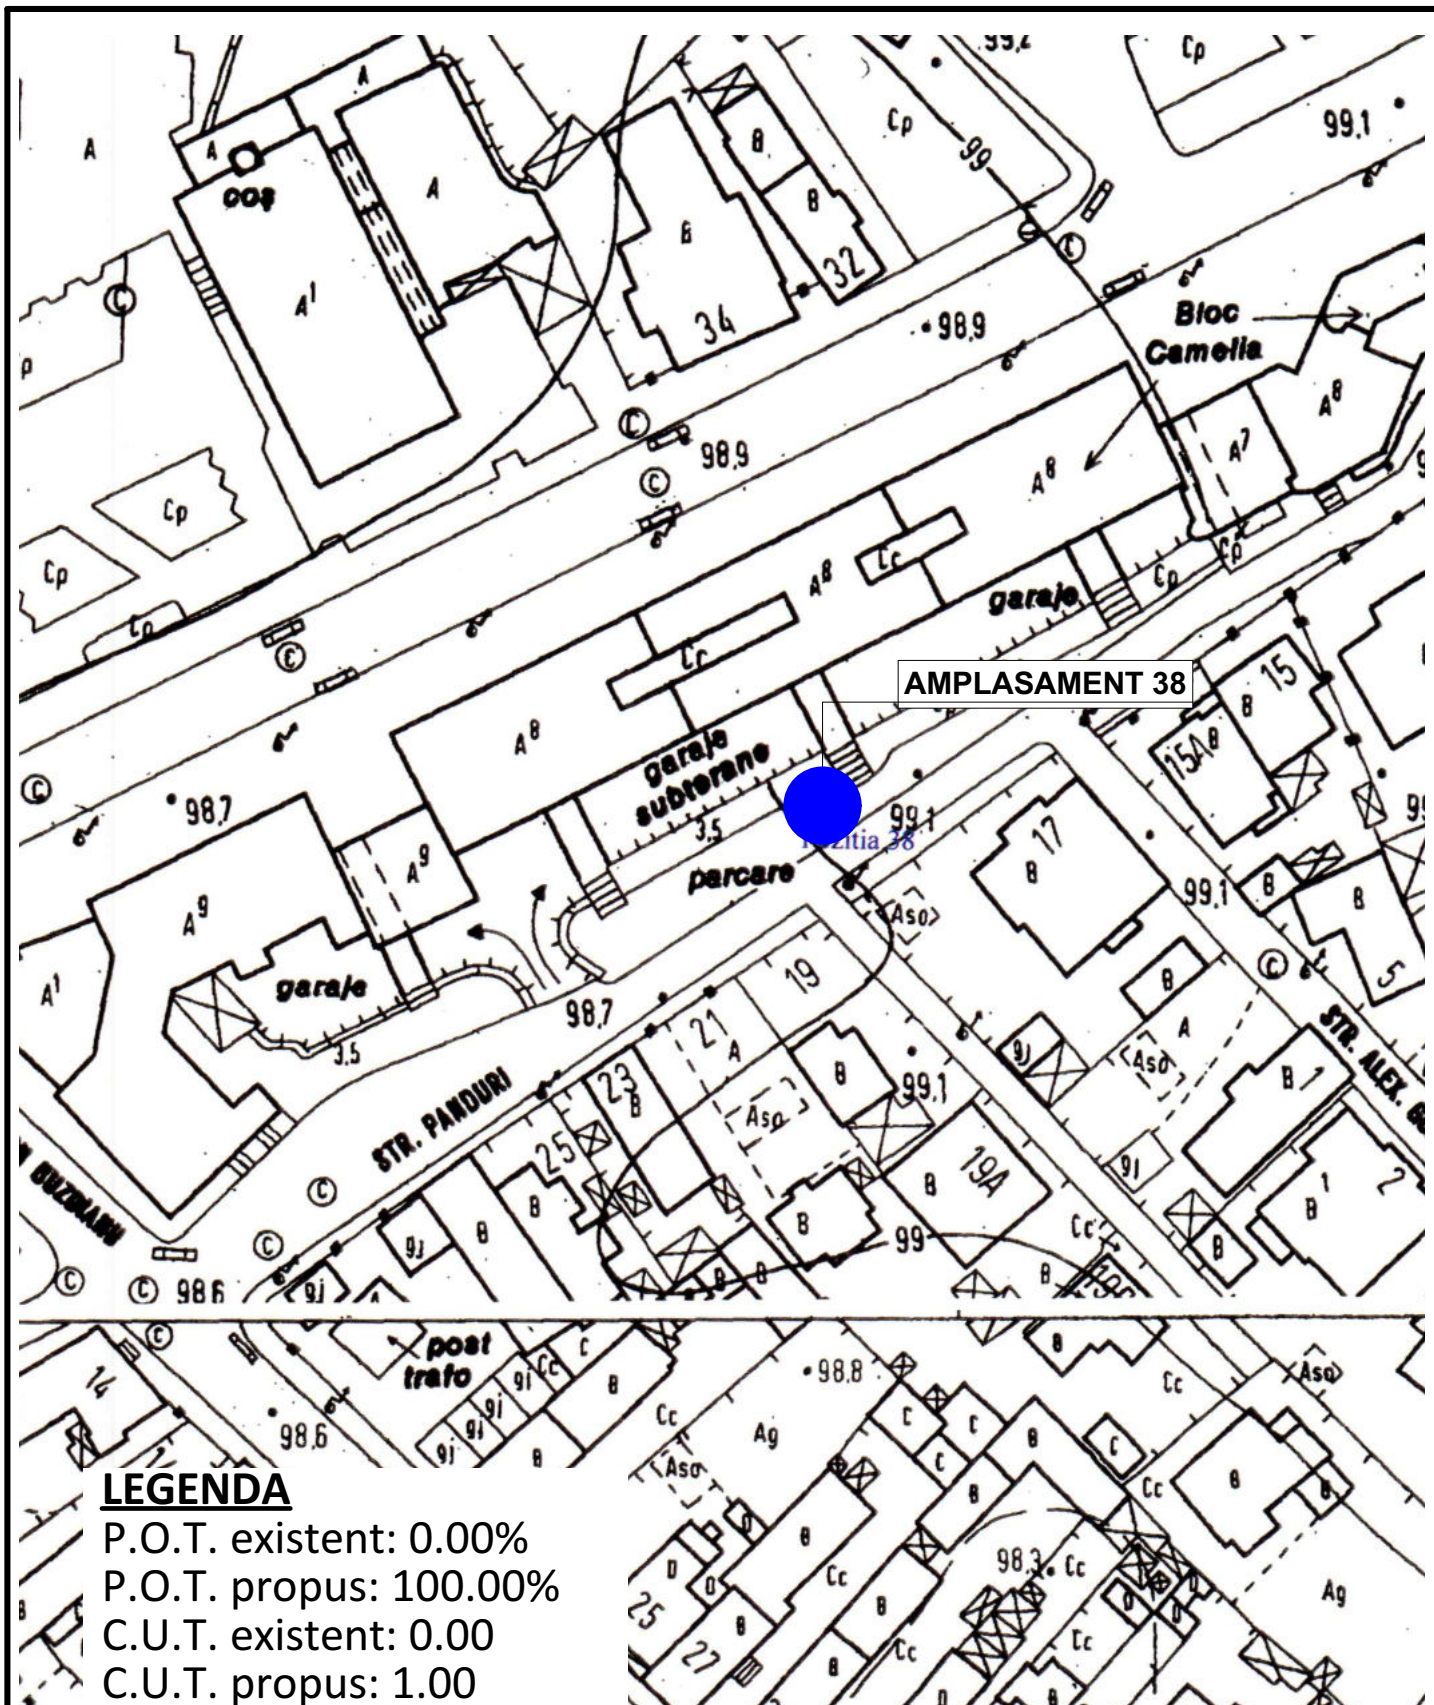

LEGENDA

- P.O.T. existent: 0.00%
- P.O.T. propus: 100.00%
- C.U.T. existent: 0.00
- C.U.T. propus: 1.00

VERIFICATORI/ EXPERT	Nume	Semnătura	Cerința	REFERAT/EXPERTIZA NR./DATA	
Proiectant:				Beneficiar:	
S.C. STAR ART S.R.L. Str. Pompiliu Stefu, Nr. 27, Mun. Buzau, Jud. Buzau Tel.: 0787 674 460; Email: arhitectura.buzau@gmail.com				U.A.T. MUNICIPIUL BUZĂU Amplasament: BVL. BALCESCU (CAMELIA), ZONA CENTRALA, Municipiul Buzau, jud.Buzau	
SPECIFICATIE	Nume	Semnatura	Scara: 1:500	Titlu proiect: AMENAJARE PLATFORME INGROPATE - DE COLECTARE SELECTIVA A DESEURILOR URBANE	
SEF PROIECT	arh. Carmen Magazin			Titlu plansa: PLAN SITUATIE	
PROIECTAT	arh. Carmen Magazin		Data: Iul.2019	Faza S.F.	
DESENAT	arh. Sandra Podeanu			A 02