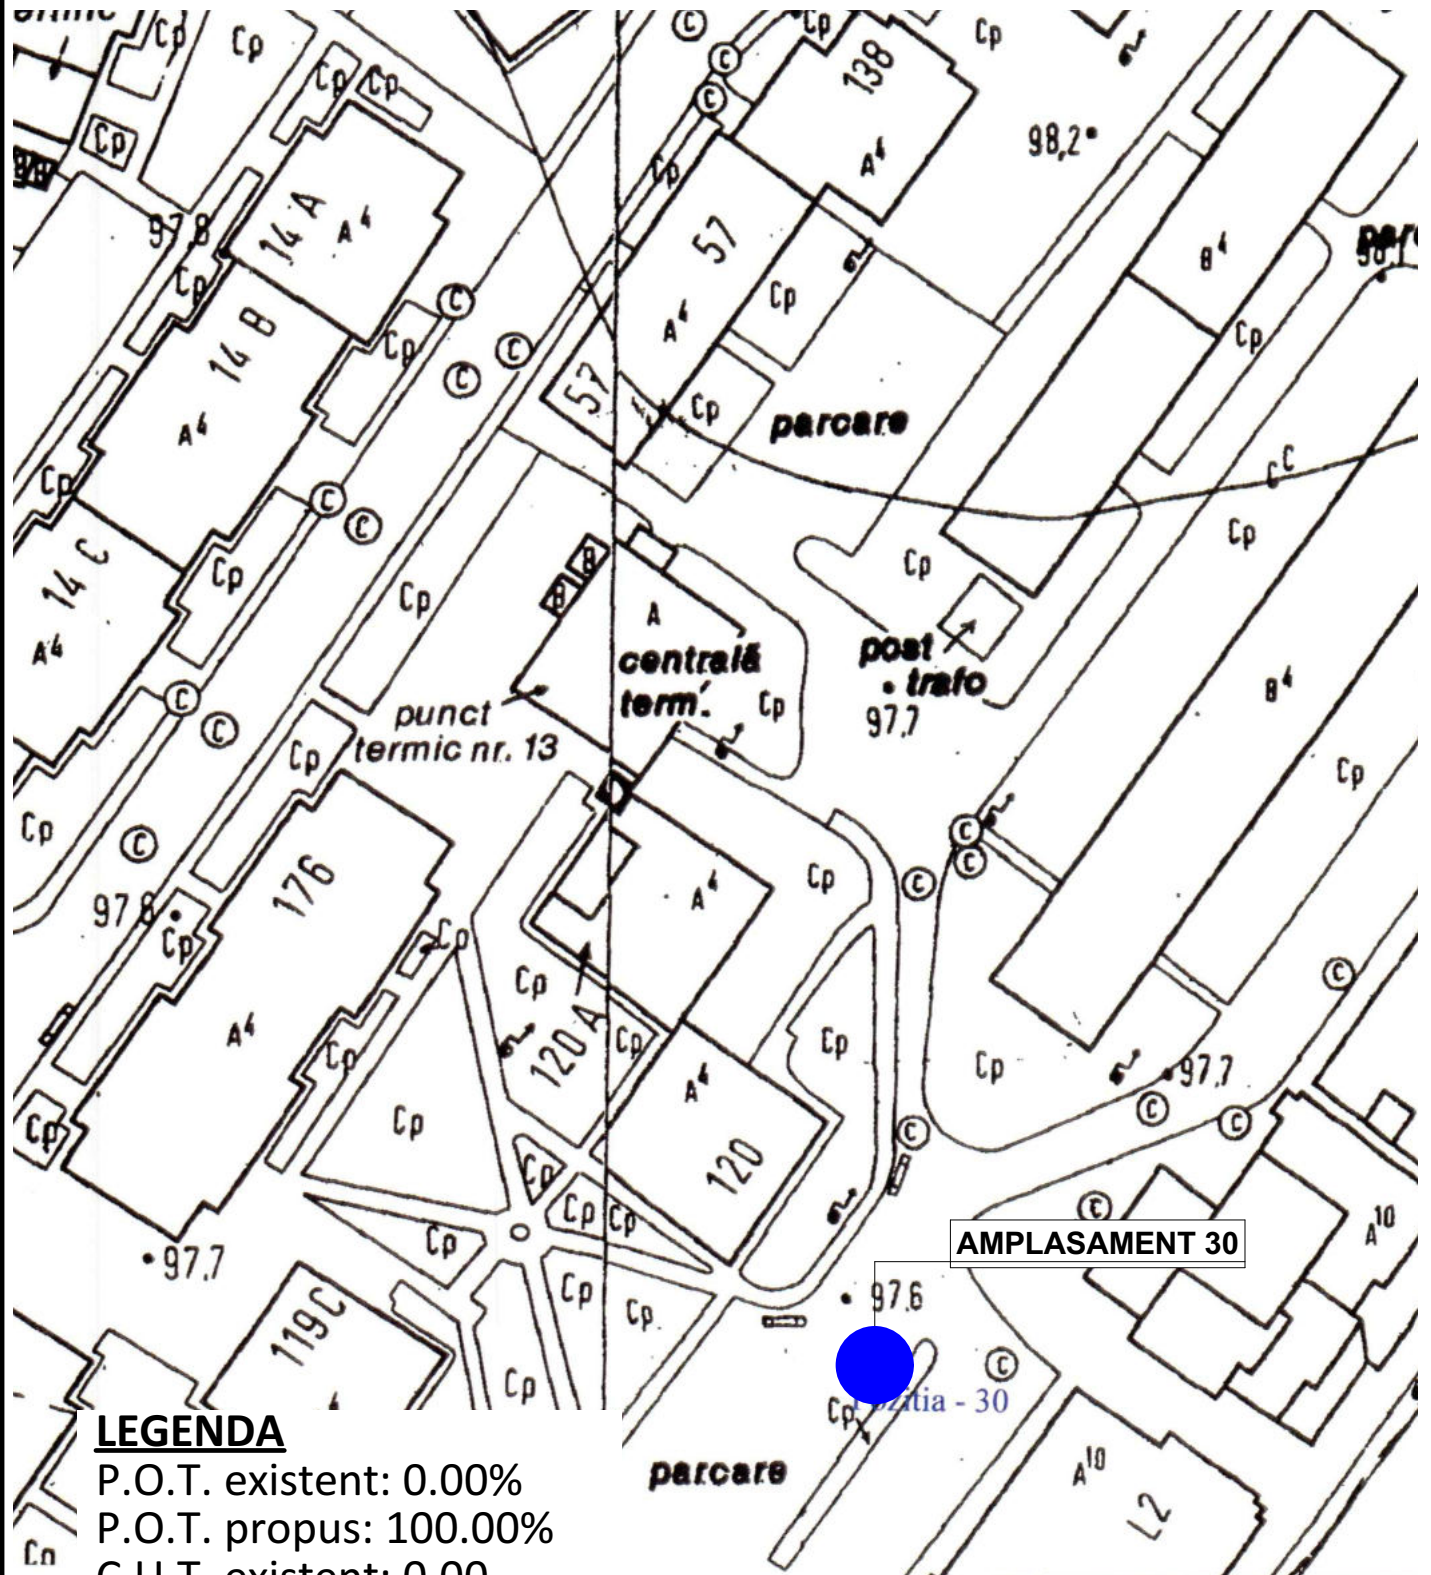

LEGENDA

- P.O.T. existent: 0.00%
- P.O.T. propus: 100.00%
- C.U.T. existent: 0.00
- C.U.T. propus: 1.00

VERIFICATORI/ EXPERT	Nume	Semnătura	Cerința	REFERAT/EXPERTIZA NR./DATA	
Proiectant:				Beneficiar:	
S.C. STAR ART S.R.L. Str. Pompiliu Stefu, Nr. 27, Mun. Buzau, Jud. Buzau Tel.: 0787 674 460; Email: arhitectura.buzau@gmail.com				U.A.T. MUNICIPIUL BUZĂU	
				PR.NR. 31/2019	
SPECIFICATIE	Nume	Semnatura	Scara: 1:500	Titlu proiect: AMENAJARE PLATFORME INGROPATE - DE COLECTARE SELECTIVA A DESEURILOR URBANE	
SEF PROIECT	arh. Carmen Magazin			Faza S.F.	
PROIECTAT	arh. Carmen Magazin		Data: Iul.2019	Titlu plansa:	
DESENAT	arh. Sandra Podeanu			PLAN SITUATIE	
				A 02