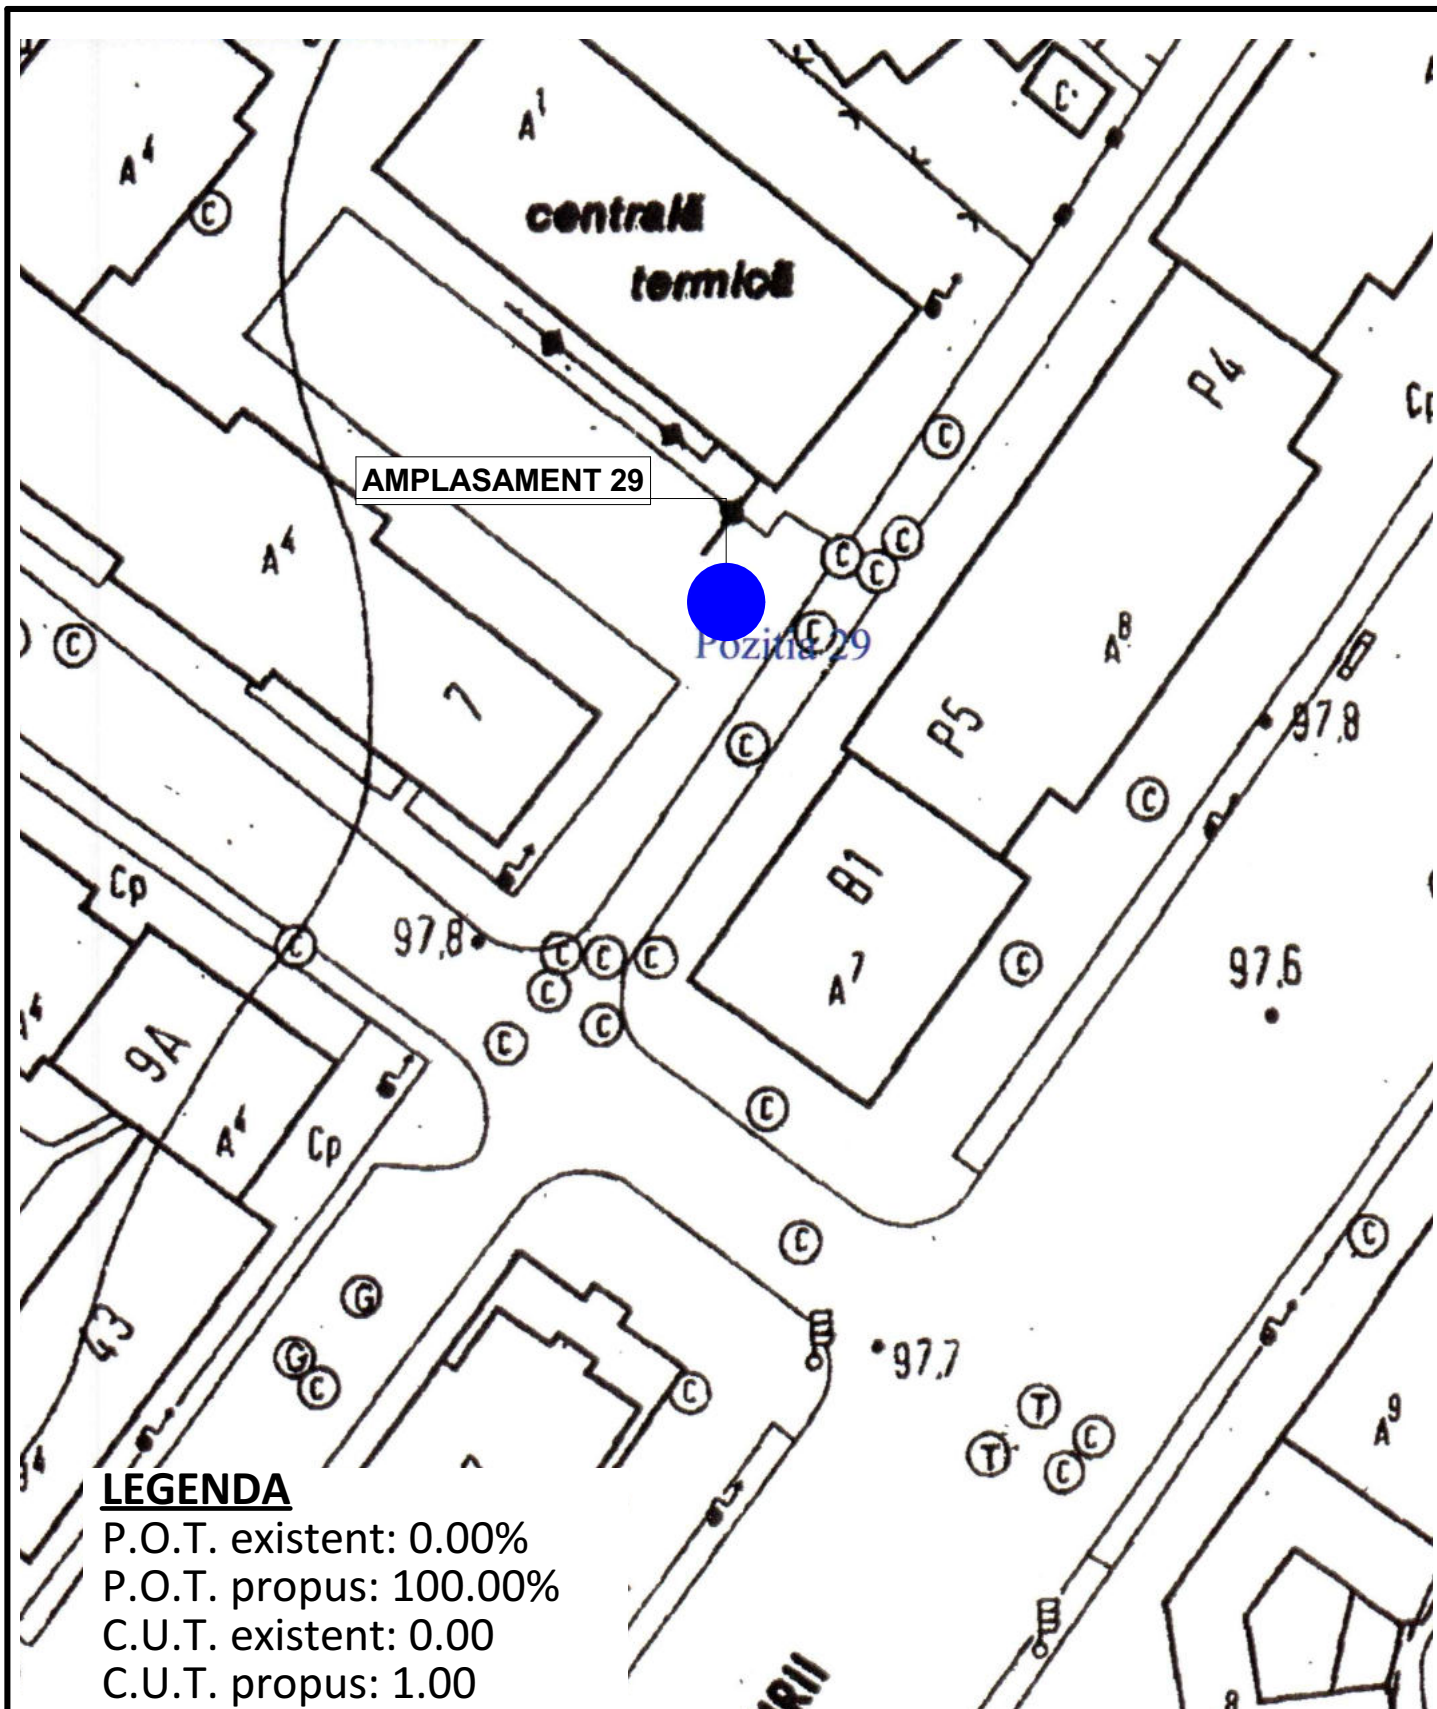

VERIFICATORI/ EXPERT	Nume	Semnătura	Cerința	REFERAT/EXPERTIZA NR./DATA	
Proiectant:			Beneficiar:		
S.C. STAR ART S.R.L. Str. Pompiliu Stefu, Nr. 27, Mun. Buzau, Jud. Buzau Tel.: 0787 674 460; Email: arhitectura.buzau@gmail.com			U.A.T. MUNICIPIUL BUZĂU Amplasament: STR. INSULEI/STR. PATRIEI, UNIRII, Municipiul Buzau, jud.Buzau		PR.NR. 31/2019
SPECIFICATIE	Nume	Semnatura	Titlu proiect:		Faza
SEF PROIECT	arh. Carmen Magazin		AMENAJARE PLATFORME INGROPATE - DE COLECTARE SELECTIVA A DESEURILOR URBANE		S.F.
PROIECTAT	arh. Carmen Magazin		Data: Iul.2019	Titlu plansa:	
DESENAT	arh. Sandra Podeanu			PLAN INCADRARE IN ZONA ORTOFOTOPLAN	