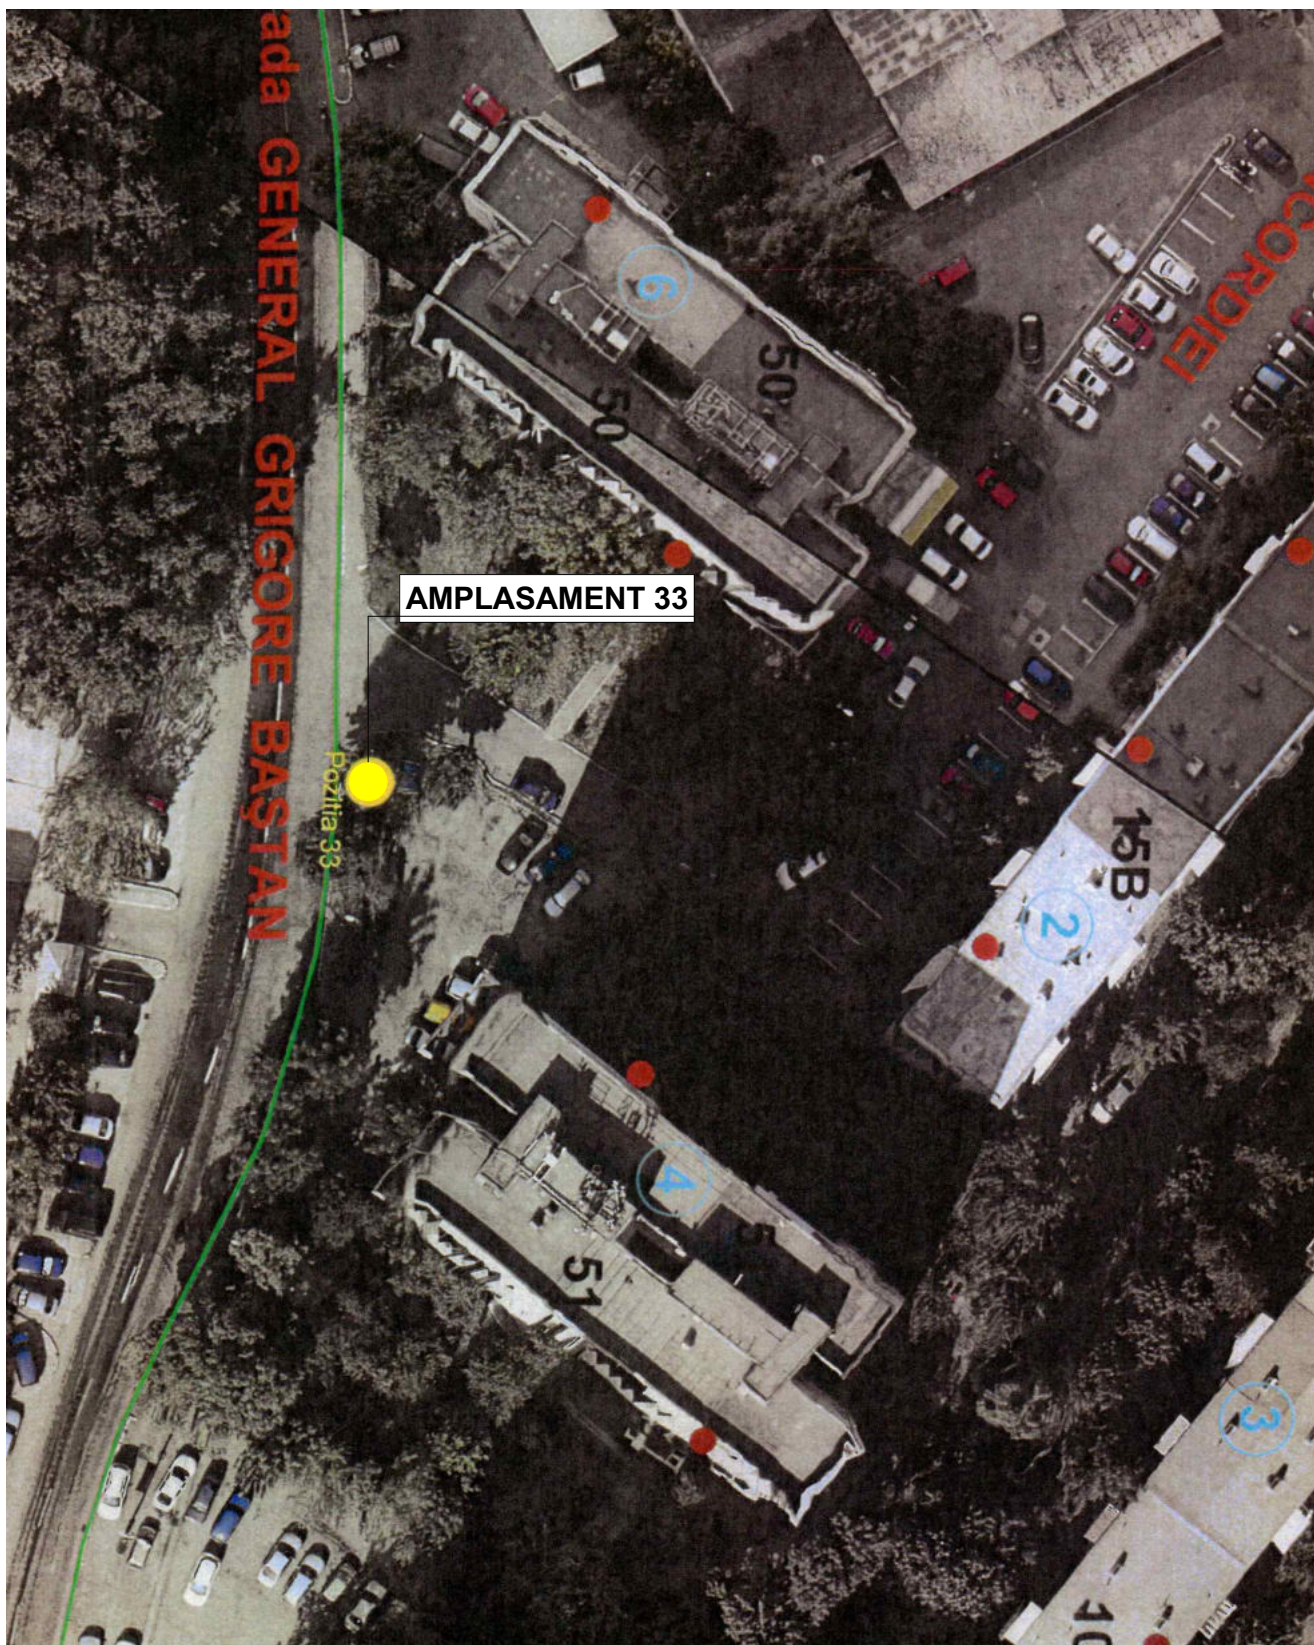

VERIFICATORI/ EXPERT	Nume	Semnătura	Cerința	REFERAT/EXPERTIZA NR./DATA		
Proiectant:			Beneficiar:			
S.C. STAR ART S.R.L. Str. Pompiliu Stefu, Nr. 27, Mun. Buzau, Jud. Buzau Tel.: 0787 674 460; Email: arhitectura.buzau@gmail.com			U.A.T. MUNICIPIUL BUZĂU Amplasament: STR. G-RAL BASTAN, MICRO XIV, Municipiul Buzau, jud.Buzau		PR.NR. 31/2019	
SPECIFICATIE	Nume	Semnatura		Titlu proiect:		
SEF PROIECT	arh. Carmen Magazin			AMENAJARE PLATFORME INGROPATE - DE COLECTARE SELECTIVA A DESEURILOR URBANE		Faza S.F.
PROIECTAT	arh. Carmen Magazin			Titlu plansa:		
DESENAT	arh. Sandra Podeanu		Data: Iul.2019	PLAN INCADRARE IN ZONA ORTOFOTOPLAN		A 01