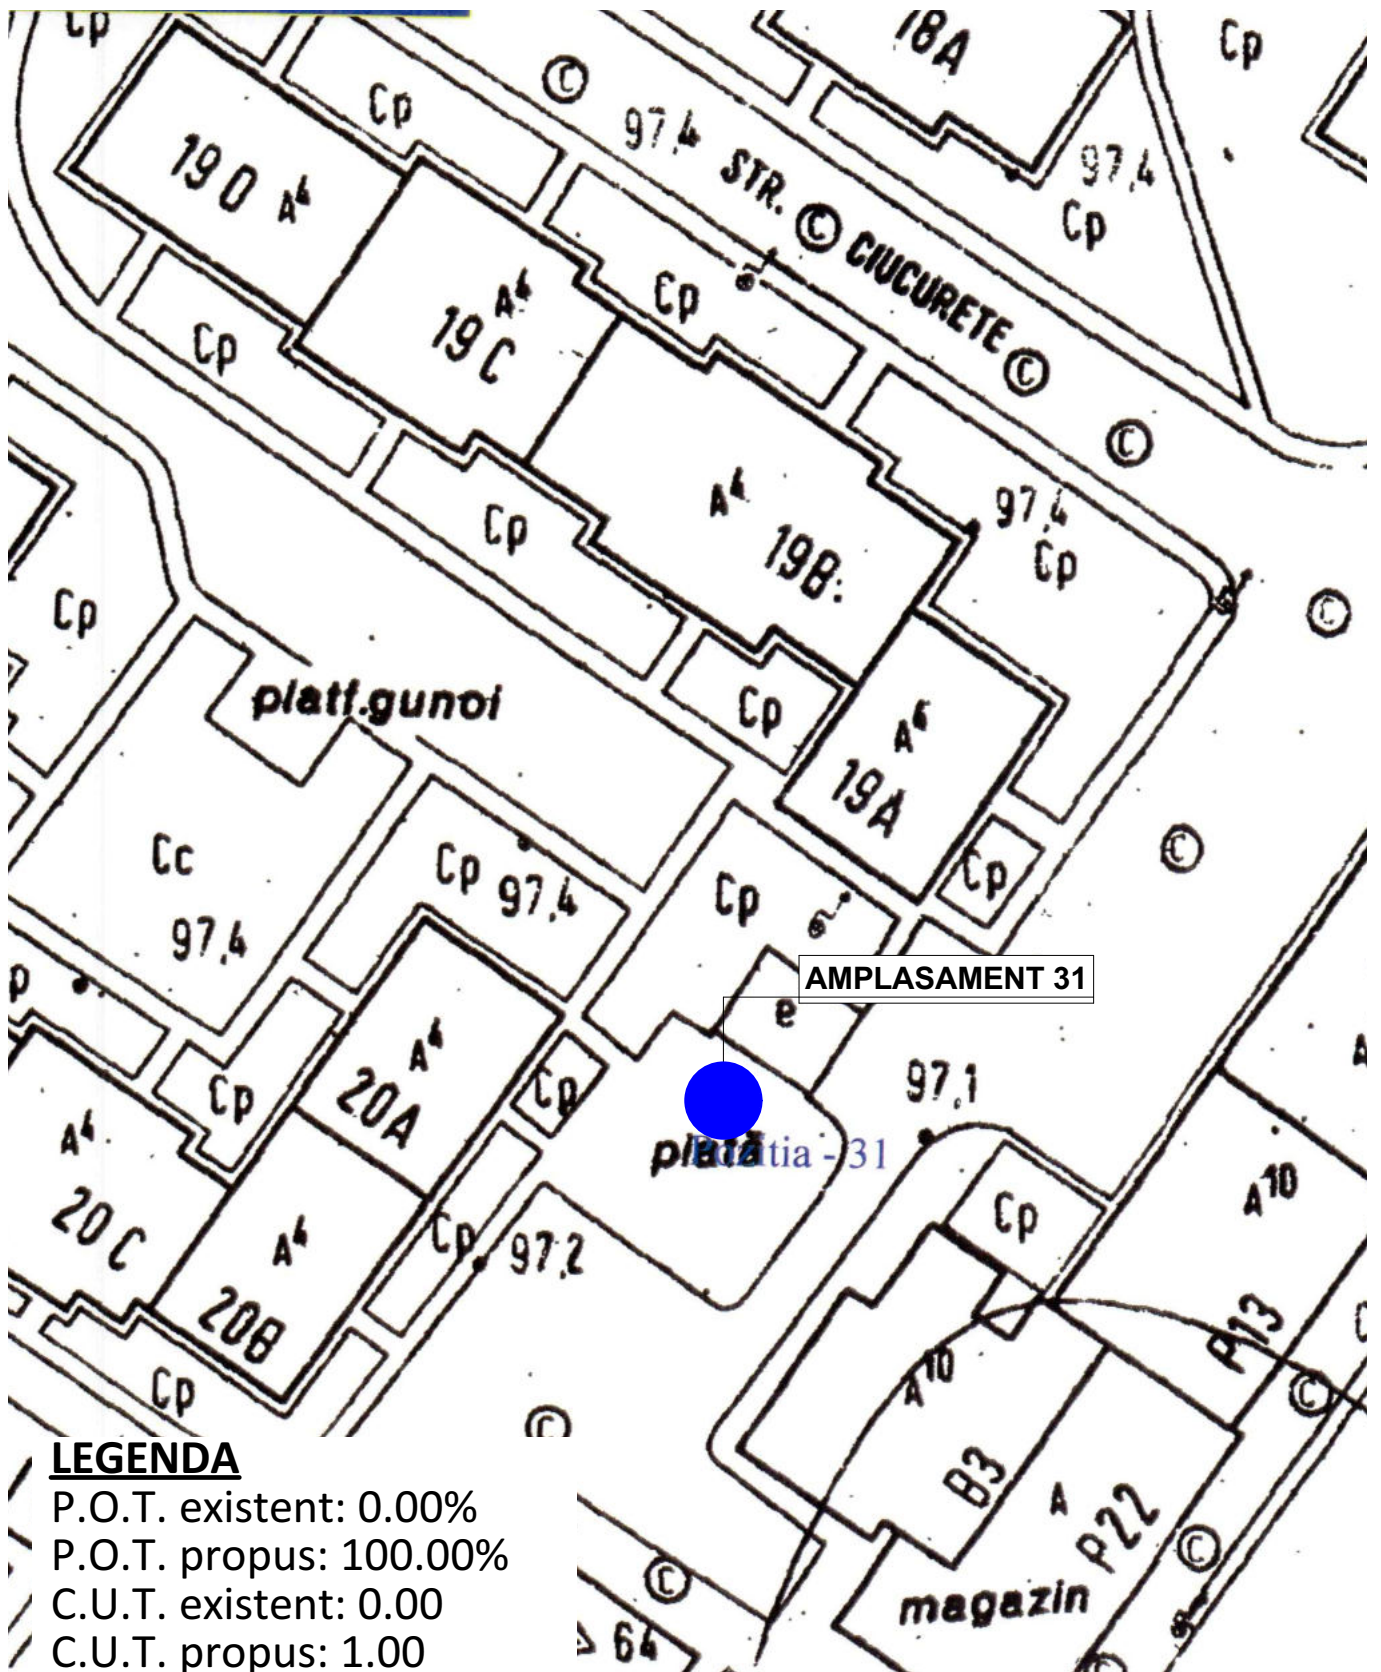

LEGENDA

- P.O.T. existent: 0.00%
- P.O.T. propus: 100.00%
- C.U.T. existent: 0.00
- C.U.T. propus: 1.00

VERIFICATORI/ EXPERT	Nume	Semnătura	Cerința	REFERAT/EXPERTIZA NR./DATA	
Proiectant: S.C. STAR ART S.R.L. Str. Pompiliu Stefu, Nr. 27, Mun. Buzau, Jud. Buzau Tel.: 0787 674 460; Email: arhitectura.buzau@gmail.com				Beneficiar: U.A.T. MUNICIPIUL BUZĂU Amplasament: STR. CIUCURETE, UNIRII, Municipiul Buzau, jud.Buzau	
SPECIFICATIE	Nume	Semnatura	Scara: 1:500	Titlu proiect: AMENAJARE PLATFORME INGROPATE - DE COLECTARE SELECTIVA A DESEURILOR URBANE	Faza S.F.
SEF PROIECT	arh. Carmen Magazin		Data: Iul.2019	Titlu plansa: PLAN SITUATIE	A 02
PROIECTAT	arh. Carmen Magazin				
DESENAT	arh. Sandra Podeanu